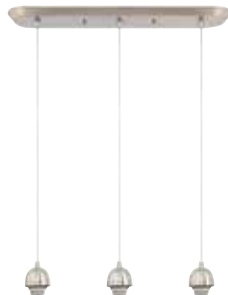

70287
Mini Pendant
Antique Brass Finish
Height: 3.75" Diameter: 5.00" Adjustable Cord: 50"
Use (1) Medium (E26) Base Lamp, 60 Watt Maximum

85718
Mini Pendant
Chrome Finish
Height: 3.75" Diameter: 5.00" Adjustable Cord: 50"
Use (1) Medium (E26) Base Lamp, 60 Watt Maximum

61024
Mini Pendant
Oil Rubbed Bronze Finish
Height: 3.00" Diameter: 5.00" Adjustable Cord: 50"
Use (1) Medium (E26) Base Lamp, 60 Watt Maximum

61032
Mini Pendant
Oil Rubbed Bronze Finish

Height: 3.50" Diameter: 5.00" Adjustable Cord: 50"
Use (1) Medium (E26) Base Lamp, 60 Watt Maximum